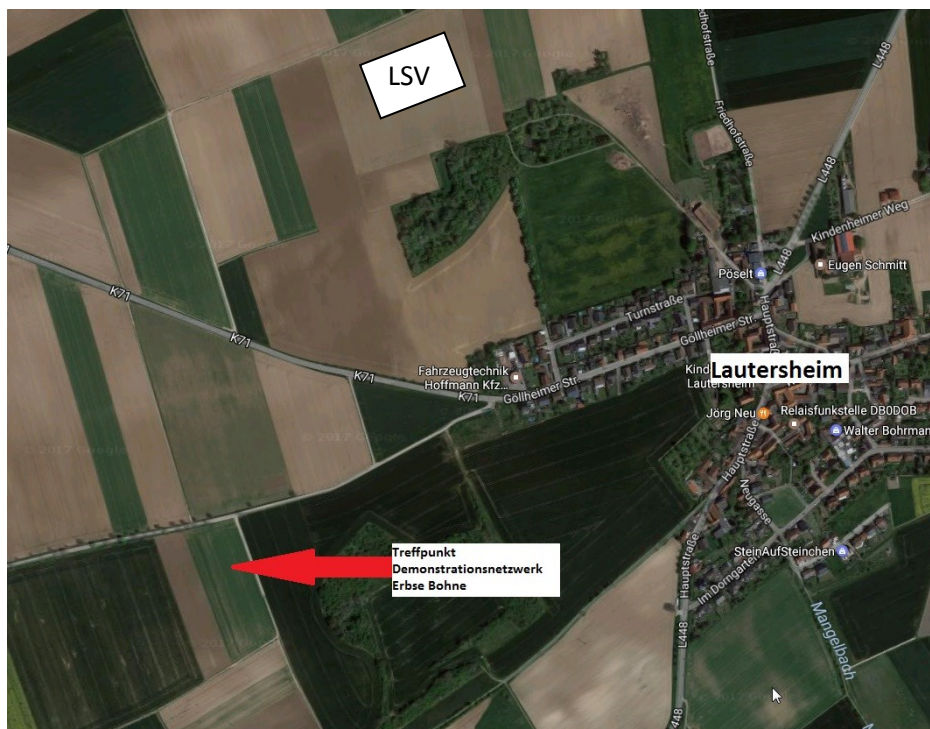

Feldbegehung vom Demonetzwerk Erbse/Bohne

Thomas Wolf stellt seine Erfahrungen im Anbau von Körnererbsen anhand seines Praxisschlages vor. Dort erwartet Sie eine Sortendemonstration mit Sommer- sowie Wintererbsen. Sie sind rechtherzlich eingeladen ab 14 Uhr an der Versuchsbesichtigung des Landessortenversuch in Lautersheim des DLR Westpfalz teilzunehmen.

Eckdaten

- Wann: 23.06.2016 ab 16:00 Uhr
- Wo: 67308 Lautersheim
- Anfahrtsbeschreibung: Treffpunkt ist der Landessortenversuch (LSV) an der Landstraße 448 zwischen Lautersheim und Biedesheim

Gefördert durch:

aufgrund eines Beschlusses
des Deutschen Bundestages

Das Demonetzwerk Erbse / Bohne wird gefördert durch das Bundesministerium für Ernährung und Landwirtschaft aufgrund eines Beschlusses des Deutschen Bundestages im Rahmen der BMEL Eiweißpflanzenstrategie

Programm

- 14:00 Uhr** Treffpunkt und Begrüßung am LSV Lautersheim
 Versuchsbesichtigung
 DLR Westpfalz
- 16:00 Uhr** Treffpunkt und Begrüßung am Praxisschlag Demonstrationsnetzwerk
 Erbse/Bohne
 Jochen Buß DLR RNH, Bad Kreuznach
- 16:30 Uhr** Vorstellung der Demonstrationsanlage auf dem Praxisschlag mit Sortendemo,
 sowie Sommer- und Wintererbsen
 Herr Thomas Wolf
- 17:00 Uhr** PSM Verbot auf ÖVF Leguminosenflächen ab 2018- Wie kann ich meine
 Greeningauflagen erfüllen und so die PSM Strategie beibehalten?
 Phillip Drusenheimer, DLR RNH Bad Kreuznach